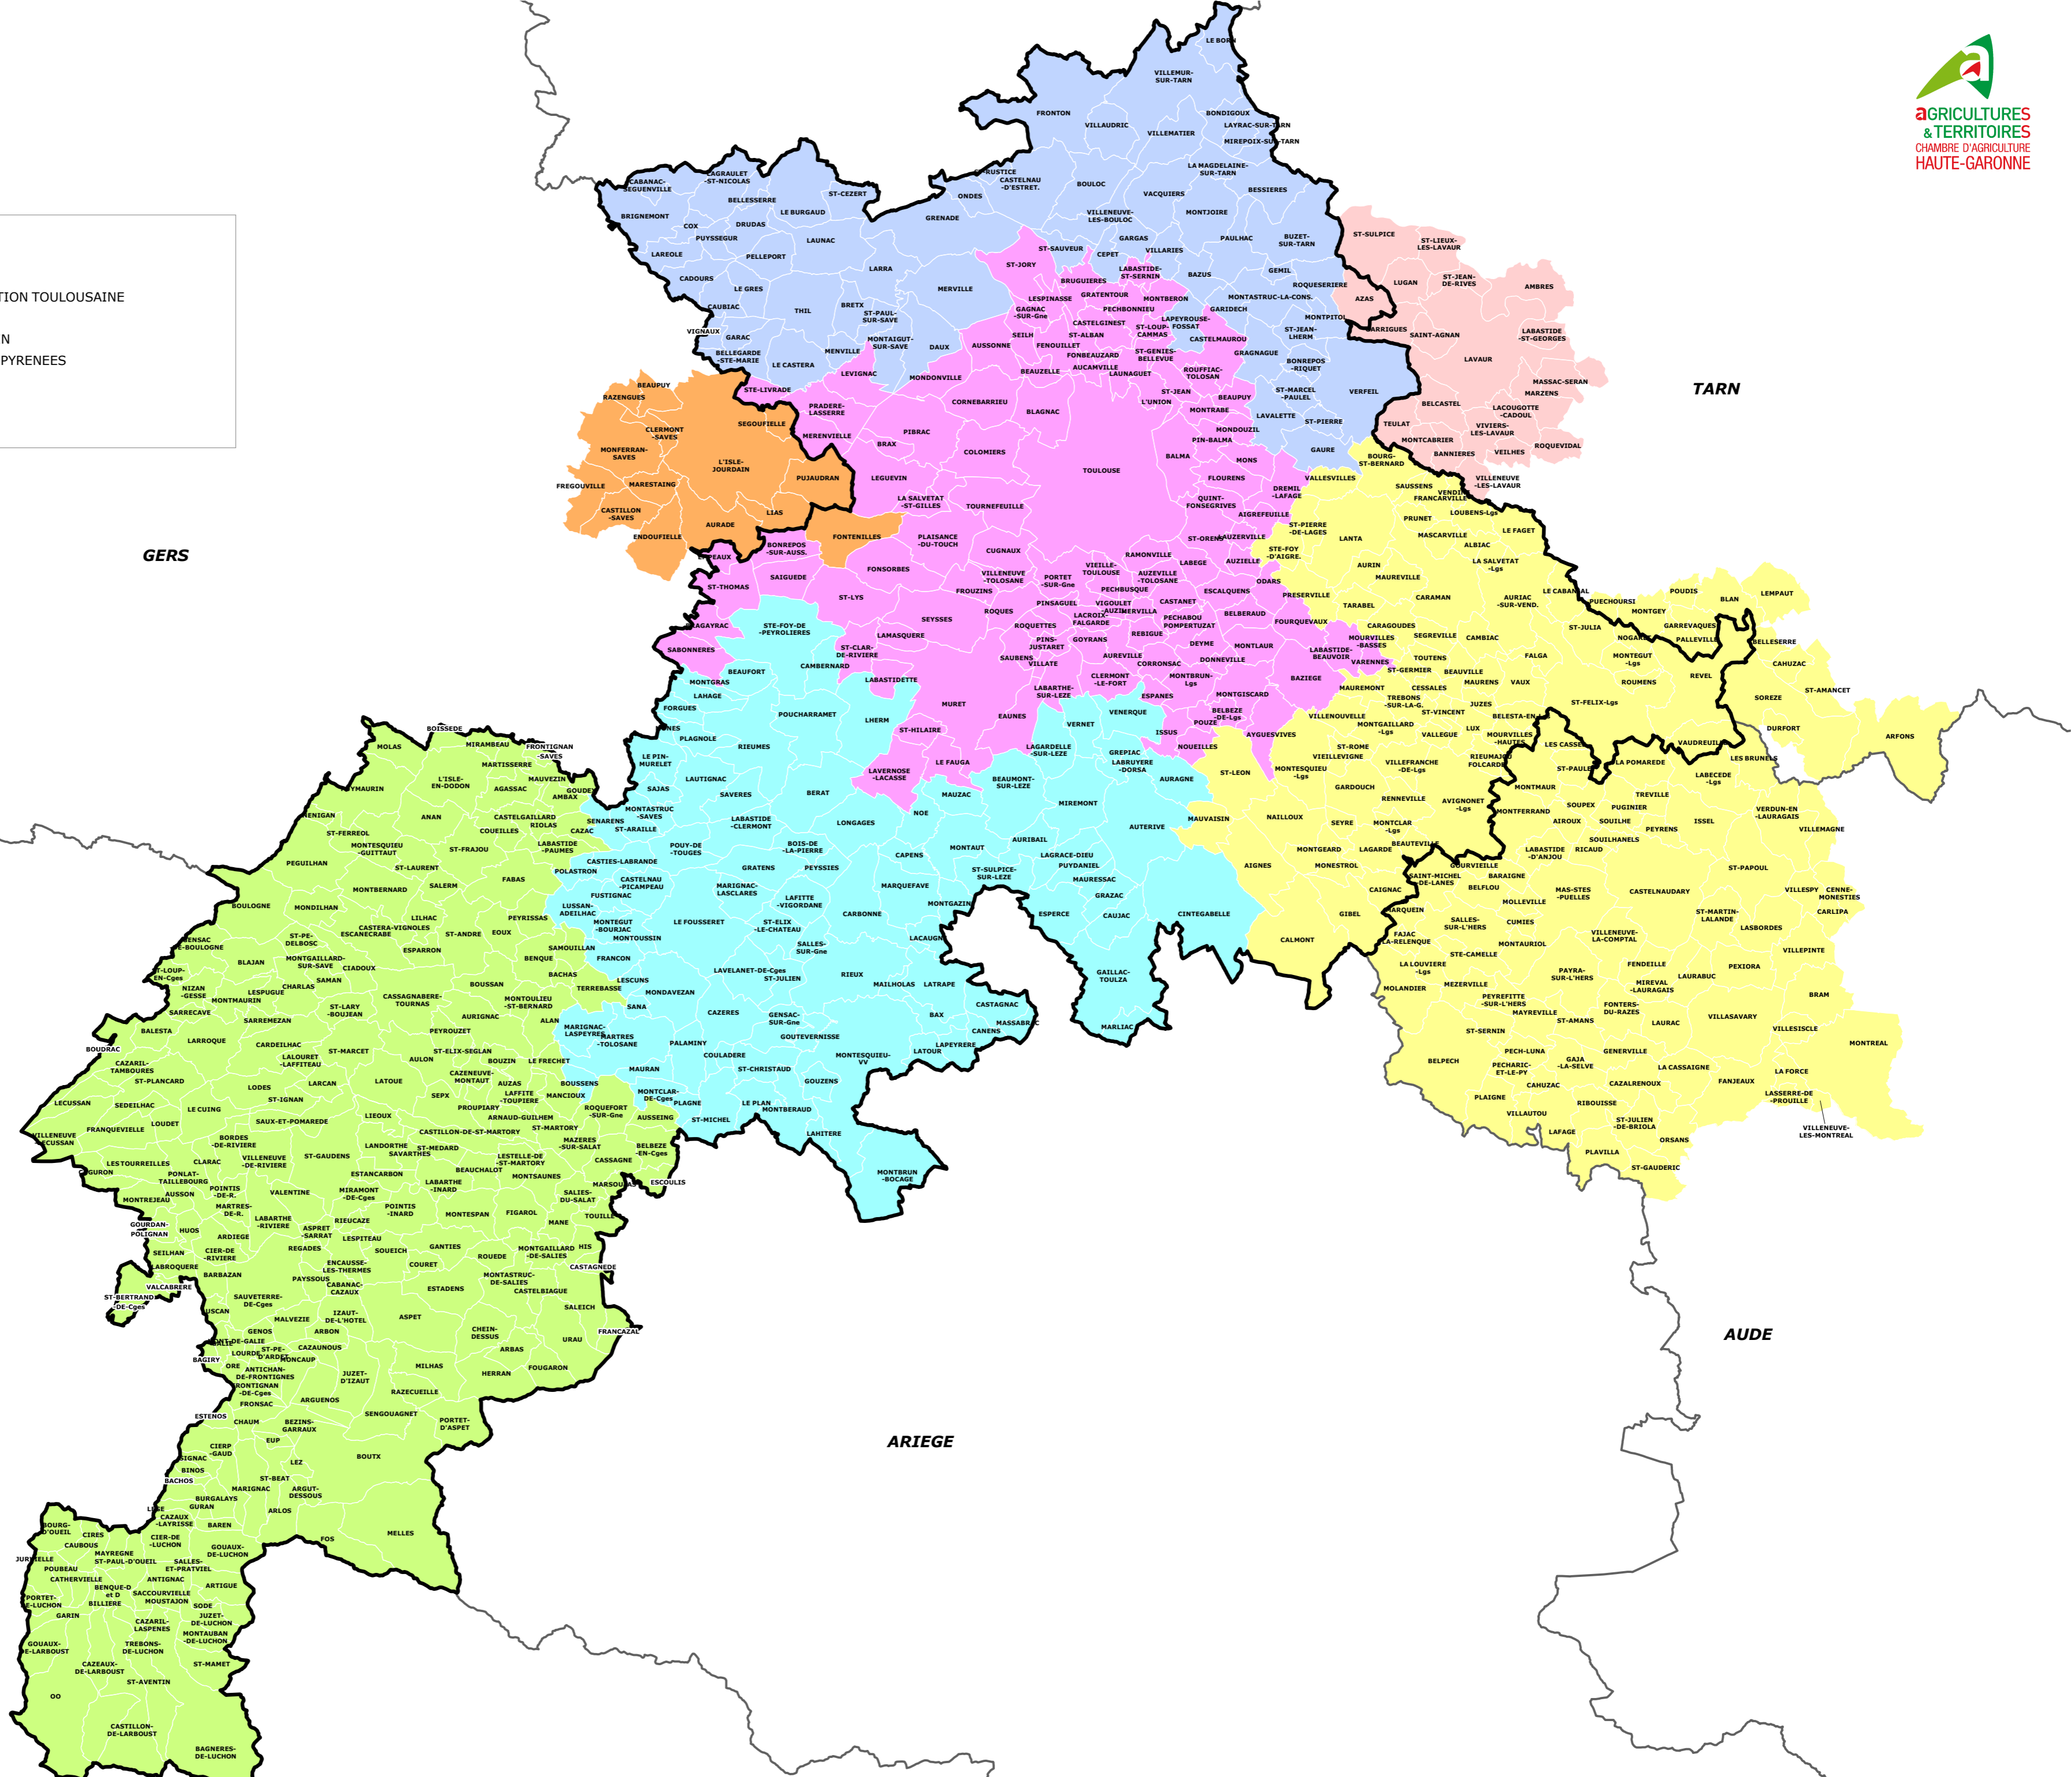

SCoT 2019
(mise à jour 04 juin 2019)

- NORD TOULOUSAIN
- GRANDE AGGLOMERATION TOULOUSAINE
- LAURAGAIS
- PAYS SUD TOULOUSAIN
- PAYS DE COMMINGES PYRENEES
- COTEAUX DU SAVES
- VAURAIS

MAIRIE DE DOMMESES/ Département 31/SCoT