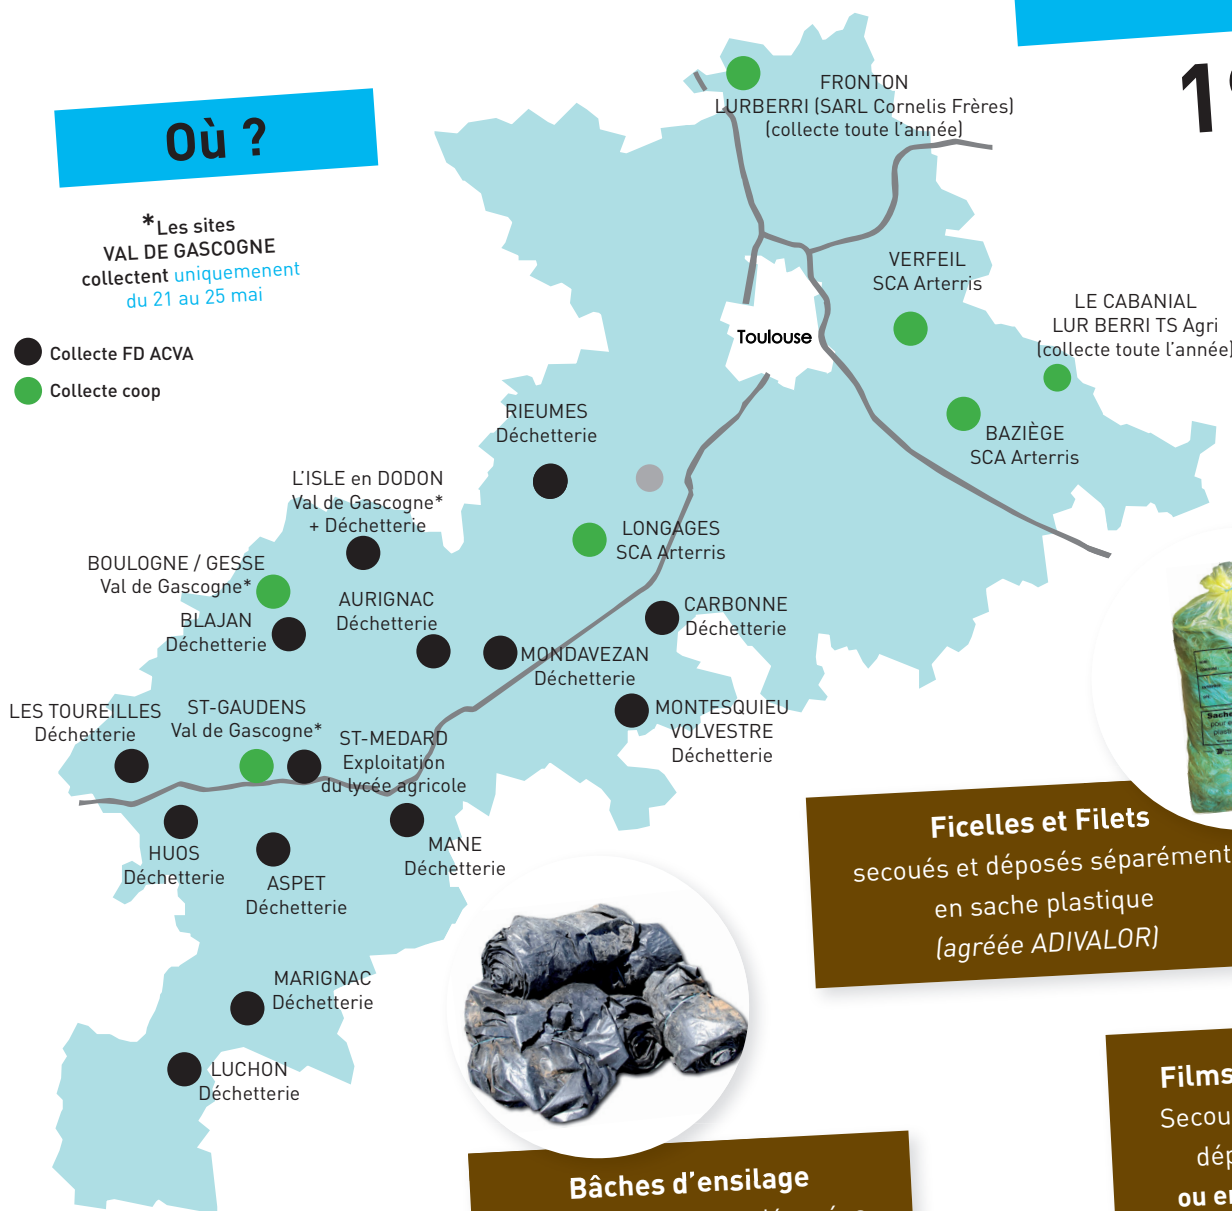

Organisée par la Chambre d'agriculture de la Haute-Garonne et la Fédération des ACVA du Comminges en partenariat avec les Communautés de Communes du Volvestre et du Comminges, et le SIVOM de Saint-Gaudens.

Où ?

* Les sites
VAL DE GASCOGNE
collectent **uniquement**
du 21 au 25 mai

- Collecte FD ACVA
- Collecte coop

Quand ?

19 > 23

mars

Ficelles et Filets
secoués et déposés séparément
en sachet plastique
(agrée AIVALOR)

Bâches d'ensilage
Balayées, sèches et déposées
pliées ou roulées et ficelées